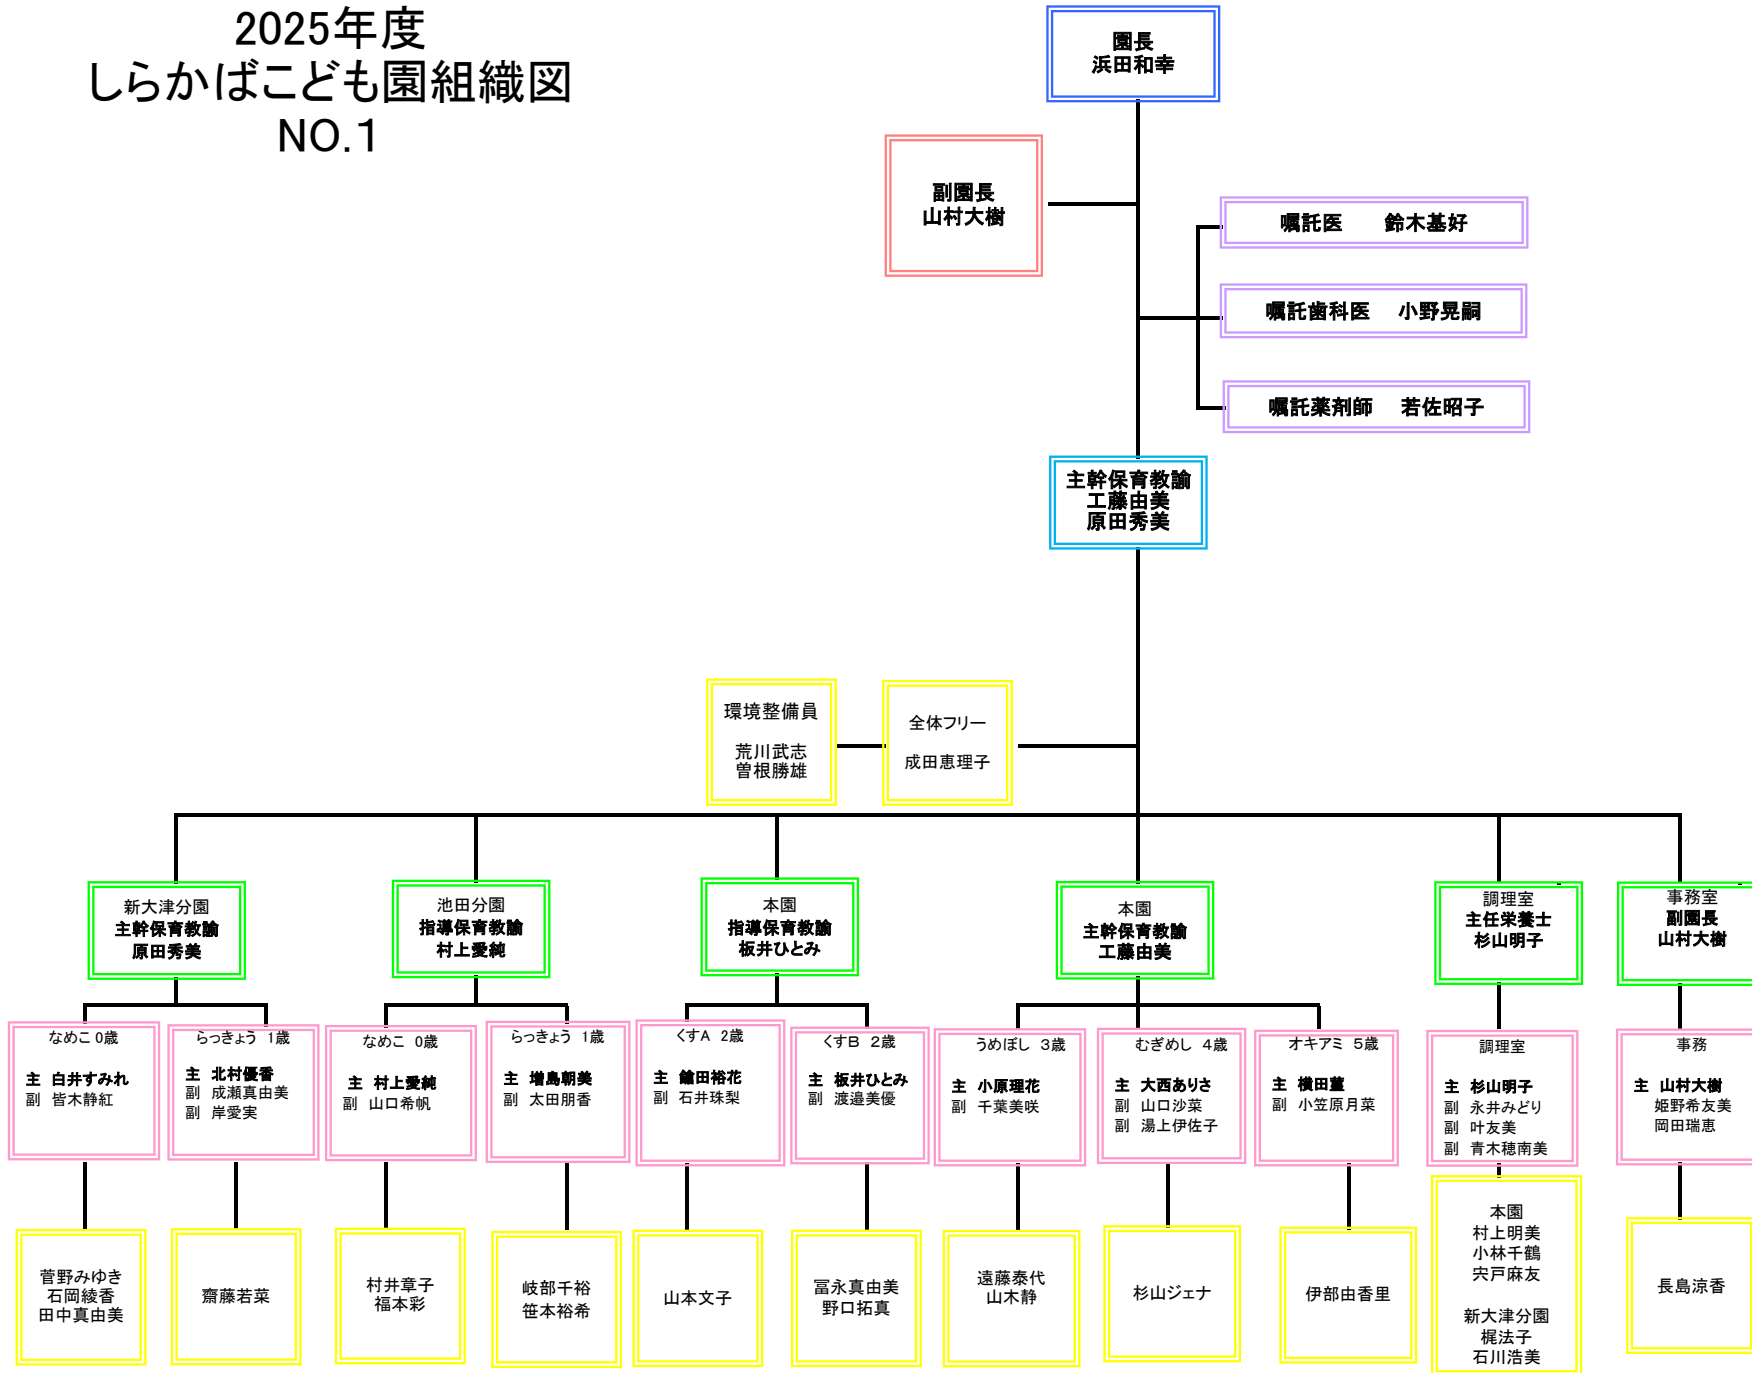

# 2025年度 しらかばこども園組織図 NO.1

職員の状況(しらかばこども園)

	常勤	非常勤 パート
園長	1	
副園長・事務	1	
主幹保育教諭	2	
指導保育教諭	2	
保育教諭	18	15
保育補助		1
栄養士 管理栄養士	2	
調理師	2	1
調理補助員		4
事務員	2	1
嘱託医		1
嘱託歯科医		1
嘱託薬剤師		1
環境整備員		2
家庭の支援員	1	2
放課後児童 支援員	5	10
学童補助員		4
合計	36	43
	79	

# 2025年度 しらかばこども園組織図 NO.2

職員の状況(しらかば返子)

	常勤	非常勤 パート
園長	2	
主任保育士		
保育士	4	6
栄養士 食品衛生管理者	2	
調理員	1	2
嘱託医		1
嘱託歯科医		1
嘱託薬剤師		1
合計	9	11
	20	